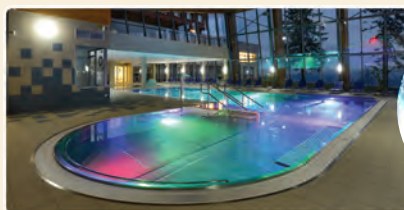

Čo vás čaká?

- ✓ Zľavy a bonusy podľa lokality a hotela
- ✓ Hotelový bazén s termálnou vodou
- ✓ **WELLNESS SVET REGENERÁCIE A ODDYCHU**
- ✓ **AQUA RELAX centrum** – vodný a saunový svet
- ✓ Možnosť využitia **relaxačných procedúr** a zaujímavých výletov
- ✓ **Cyklistické trasy** v blízkosti hotelov
- ✓ Ubytovanie v Bratislave len 10 minút pešou chôdzou od historického centra mesta
- ✓ Umiestnenie hotelov v **najznámejších turistických lokalitách**